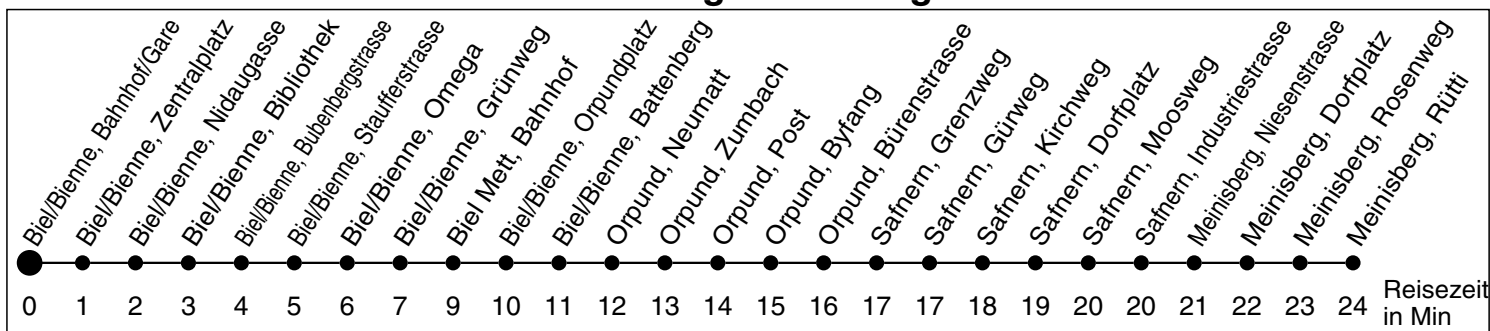

72

Abfahrtszeiten ab

Biel/Bienne, Bahnhof/Gare

Gültig ab: 13.12.2009

Richtung Meisberg

Montag - Freitag

Samstag

Sonntag *

5	47			5
6	20 50	20	50	6
7	20 50	20	50	7
8	20 50	20 50	50	8
9	20 50	20 50	50	9
10	20 50	20 50	50	10
11	20 50	20 50	50	11
12	20 50	20 50	50	12
13	20 50	20 50	50	13
14	20 50	20 50	50	14
15	20 50	20 50	50	15
16	20 50	20 50	50	16
17	20 50	20 50	50	17
18	20 50	50	50	18
19	20 50	50	50	19
20	50	50	50	20
21	50	50	50	21
22	50	50	50	22
23	50	50	50	23
0				0
1				1
2				2
3				3
4				4